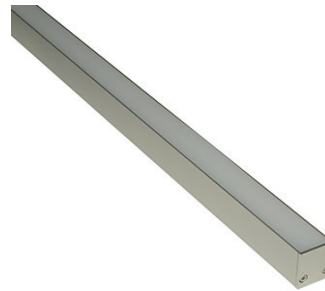

SHIPLEDPROFIL LEUCHE

2319 | 615 mm
23,5 x 19 mm

Farben und Werte colours and values

24 V DC 24 V DC	LED-Abstand 12-15 mm pitch 12-15 mm	IP 67 | 68 | 69K IP 67|68|69K	Außenbereiche outdoor
PWM [dimmbar] dimmable	120° 120°	bleifrei unleaded	RoHS
			no waste