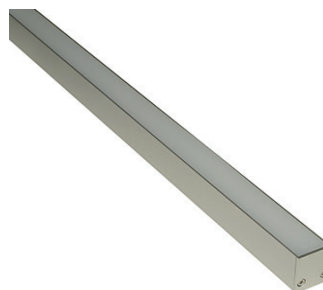

SHIPLEDPROFIL LEUCHE

2319 | 1815 mm
23,5 x 19 mm

Farben und Werte

colours and values

24 V DC 24 V DC	LED-Abstand 12-15 mm pitch 12-15 mm	IP 67 | 68 | 69K IP 67|68|69K	Außenbereiche outdoor
PWM [dimmbar] dimmmable	120° 120°	bleifrei unleaded	RoHS RoHS
		no waste