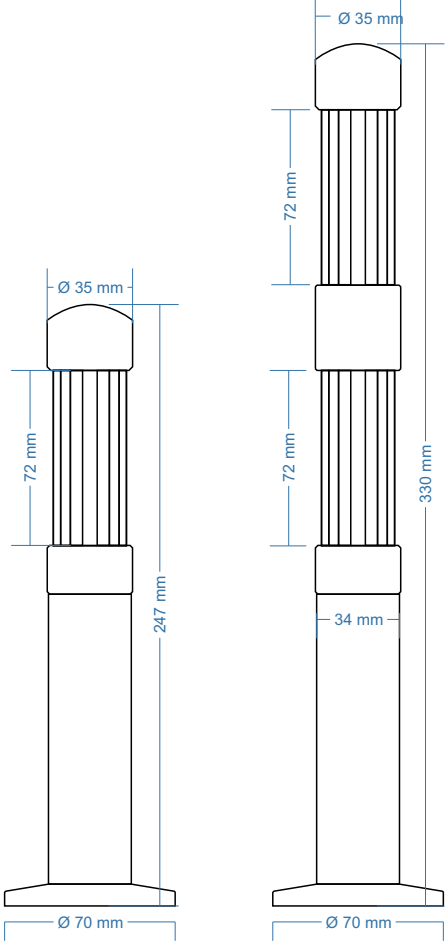

SIGNALLED
AB247 | AB330   **Art.-Nr. 156877 - 156882**

Datenblatt | Datasheet

Abmessungen und Zeichnungen | Dimensions and drawings

Farben und Werte | Colours and values

Farbe Colour	Segmentlänge Segment length	Farbtemperatur Colour temperatur	Leistung Power consumption	Lumen Lumen	Effizienzklasse efficiency class
RGB	90 mm	RGB Rot | Red Gelb | Yellow Grün | Green	6 W | 12 W	80 lm | 160 lm 230 lm | 460 lm 160 lm | 320 lm	

- **24V DC**
- **LED Abstand 15 mm**
  LED pitch
- **IP 67**
- **PWM [dimmbar]**
  Dimmable
- **360°**
- **bleifrei**
  Lead free
- **RoHS**