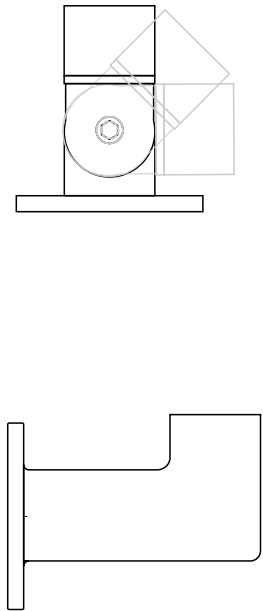

SIGNALLED
AB247 | AB330   **Art.-Nr. 156877 - 156882**

Datenblatt | Datasheet

Abmessungen und Zeichnungen | Dimensions and drawings

Farben und Werte | Colours and values

Farbe Colour	Segmentlänge Segment length	Farbtemperatur Colour temperatur	Leistung Power consumption	Lumen Lumen	Effizienzklasse efficiency class
RGB	90 mm	RGB Rot | Red Gelb | Yellow Grün | Green	6 W | 12 W	80 lm | 160 lm 230 lm | 460 lm 160 lm | 320 lm	

- **24V DC**
- **LED Abstand 15 mm**
  LED pitch
- **IP 67**
- **PWM [dimmbar]**
  Dimmable
- **360°**
- **bleifrei**
  Lead free
- **RoHS**