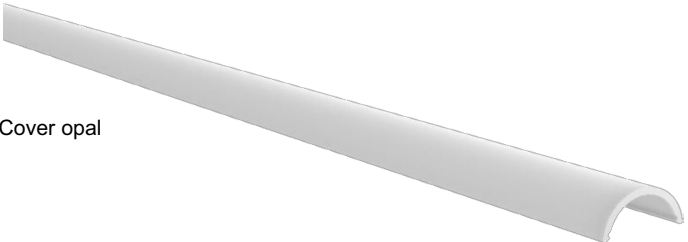

**Profile
HERBA21**

Datenblatt | Datasheet

Technische Daten:

Material: Aluminium eloxiert
 Farbe: Aluminium-silber
 Pulverbeschichtung auf Anfrage
 Breite: 20,7 mm
 Höhe: 13,5 mm

Technical data:

Material: Aluminium anodized
 Colour: silver
 powdercoating on request
 Width: 20.7 mm
 Height: 13.5 mm

Länge length	Gewicht weight	Artikelnummer Art.-No.
1000 mm	223 g	156757
2000 mm	446 g	156758
3000 mm	669 g	156759
5000 mm	1115 g	156760
6000 mm	1338 g	156761

Endkappe (1 Stück): Kunststoff | plastic
 End cap (1 pc): #156772

Montageclip Metall (2 Stück) #156773
 Mounting profile metal (2 pcs):
 inkl. 2 Schrauben / incl. 2 screws

**Cover
HERBA21**

Datenblatt | Datasheet

Cover opal

Cover transparent

Technische Daten:

Technical data:

Material: Polycarbonat
 Farbe: Opal weiß oder transparent
 Transmission: ~ 65 % (opal) / ~ 85 % (transparent)
 Breite: 20,3 mm
 Höhe: 9,8 mm

Material: Polycarbonate
 Colour: opale white or transparent
 Transmission: ~ 65 % (opal) / ~ 85 % (transparent)
 Width: 20.3 mm
 Height: 9.8 mm