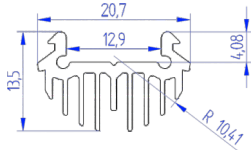

**Profile
HERBA21**

Datenblatt | Datasheet

Technische Daten:

Material: Aluminium eloxiert
 Farbe: Aluminium-silber
 Pulverbeschichtung auf Anfrage
 Breite: 20,7 mm
 Höhe: 13,5 mm

Technical data:

Material: Aluminium anodized
 Colour: silver
 powdercoating on request
 Width: 20.7 mm
 Height: 13.5 mm

Länge length	Gewicht weight	Artikelnummer Art.-No.
1000 mm	223 g	156757
2000 mm	446 g	156758
3000 mm	669 g	156759
5000 mm	1115 g	156760
6000 mm	1338 g	156761

Endkappe (1 Stück): Kunststoff | plastic
 End cap (1 pc): #156772

Material: Polycarbonat
 Farbe: Opal weiß oder transparent
 Transmission: ~ 65 % (opal) / ~ 85 % (transparent)
 Breite: 20,3 mm
 Höhe: 9,8 mm

Material: Polycarbonate
 Colour: opale white or transparent
 Transmission: ~ 65 % (opal) / ~ 85 % (transparent)
 Width: 20.3 mm
 Height: 9.8 mm

Länge length	Artikelnummer Art. - No. opal weiß opal	Artikelnummer Art. - No. transparent
1000 mm	156762	156767
2000 mm	156763	156768
3000 mm	156764	156769
5000 mm	156765	156770
6000 mm	156766	156771