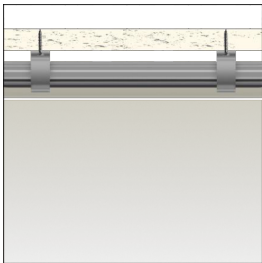

**Profile
HERBA21**

Datenblatt | Datasheet

Technische Daten:

Material: Aluminium eloxiert
 Farbe: Aluminium-silber
 Pulverbeschichtung auf Anfrage
 Breite: 20,7 mm
 Höhe: 13,5 mm

Technical data:

Material: Aluminium anodized
 Colour: silver
 powdercoating on request
 Width: 20.7 mm
 Height: 13.5 mm

Länge length	Gewicht weight	Artikelnummer Art.-No.
1000 mm	223 g	156757
2000 mm	446 g	156758
3000 mm	669 g	156759
5000 mm	1115 g	156760
6000 mm	1338 g	156761

Endkappe (1 Stück): Kunststoff | plastic
 End cap (1 pc): #156772

Montageclip Metall (2 Stück) #156773
 Mounting profile metal (2 pcs):
 inkl. 2 Schrauben / incl. 2 screws

**Cover
HERBA21**

Datenblatt | Datasheet

Cover opal

Cover transparent

Technische Daten:

Technical data:

Material: Polycarbonat
 Farbe: Opal weiß oder transparent
 Transmission: ~ 65 % (opal) / ~ 85 % (transparent)
 Breite: 20,3 mm
 Höhe: 9,8 mm

Material: Polycarbonate
 Colour: opale white or transparent
 Transmission: ~ 65 % (opal) / ~ 85 % (transparent)
 Width: 20.3 mm
 Height: 9.8 mm