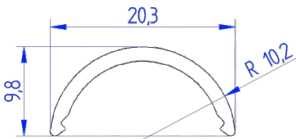

**Profile
HERBA21**

Datenblatt | Datasheet

Technische Daten:

Material: Aluminium eloxiert
 Farbe: Aluminium-silber
 Pulverbeschichtung auf Anfrage
 Breite: 20,7 mm
 Höhe: 13,5 mm

Technical data:

Material: Aluminium anodized
 Colour: silver
 powdercoating on request
 Width: 20.7 mm
 Height: 13.5 mm

Länge length	Gewicht weight	Artikelnummer Art.-No.
1000 mm	223 g	156757
2000 mm	446 g	156758
3000 mm	669 g	156759
5000 mm	1115 g	156760
6000 mm	1338 g	156761

Endkappe (1 Stück): Kunststoff | plastic
 End cap (1 pc): #156772

Montageclip Metall (2 Stück) #156773
 Mounting profile metal (2 pcs):
 inkl. 2 Schrauben / incl. 2 screws

**Cover
HERBA21**

Datenblatt | Datasheet

Cover opal

Cover transparent

Technische Daten:

Technical data:

Material: Polycarbonat
 Farbe: Opal weiß oder transparent
 Transmission: ~ 65 % (opal) / ~ 85 % (transparent)
 Breite: 20,3 mm
 Höhe: 9,8 mm

Material: Polycarbonate
 Colour: opale white or transparent
 Transmission: ~ 65 % (opal) / ~ 85 % (transparent)
 Width: 20.3 mm
 Height: 9.8 mm