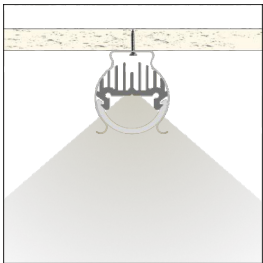

**Profile
HERBA21**

Datenblatt | Datasheet

Technische Daten:

Material: Aluminium eloxiert
 Farbe: Aluminium-silber
 Pulverbeschichtung auf Anfrage
 Breite: 20,7 mm
 Höhe: 13,5 mm

Technical data:

Material: Aluminium anodized
 Colour: silver
 powdercoating on request
 Width: 20.7 mm
 Height: 13.5 mm

Länge length	Gewicht weight	Artikelnummer Art.-No.
1000 mm	223 g	156757
2000 mm	446 g	156758
3000 mm	669 g	156759
5000 mm	1115 g	156760
6000 mm	1338 g	156761

Endkappe (1 Stück): Kunststoff | plastic
 End cap (1 pc): #156772

Montageclip Metall (2 Stück) #156773
 Mounting profile metal (2 pcs):
 inkl. 2 Schrauben / incl. 2 screws

**Cover
HERBA21**

Datenblatt | Datasheet

Cover opal

Cover transparent

Technische Daten:

Technical data:

Material: Polycarbonat
 Farbe: Opal weiß oder transparent
 Transmission: ~ 65 % (opal) / ~ 85 % (transparent)
 Breite: 20,3 mm
 Höhe: 9,8 mm

Material: Polycarbonate
 Colour: opale white or transparent
 Transmission: ~ 65 % (opal) / ~ 85 % (transparent)
 Width: 20.3 mm
 Height: 9.8 mm