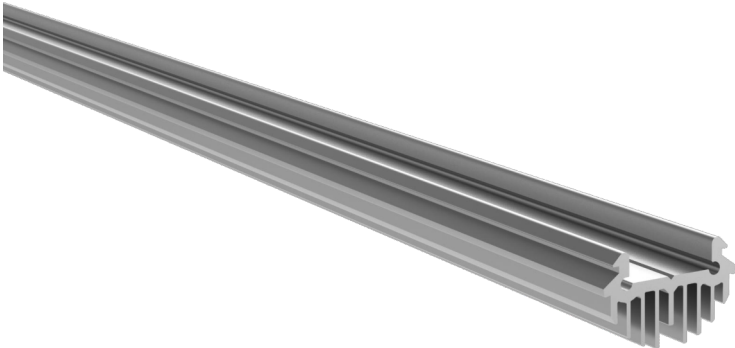

**Profile
HERBA21**

Datenblatt | Datasheet

Technische Daten:

Material: Aluminium eloxiert
 Farbe: Aluminium-silber
 Pulverbeschichtung auf Anfrage
 Breite: 20,7 mm
 Höhe: 13,5 mm

Technical data:

Material: Aluminium anodized
 Colour: silver
 powdercoating on request
 Width: 20.7 mm
 Height: 13.5 mm

Länge length	Gewicht weight	Artikelnummer Art.-No.
1000 mm	223 g	156757
2000 mm	446 g	156758
3000 mm	669 g	156759
5000 mm	1115 g	156760
6000 mm	1338 g	156761

Endkappe (1 Stück): Kunststoff | plastic
 End cap (1 pc): #156772

Montageclip Metall (2 Stück) #156773
 Mounting profile metal (2 pcs):
 inkl. 2 Schrauben / incl. 2 screws

**Cover
HERBA21**

Datenblatt | Datasheet

Cover opal

Cover transparent

Technische Daten:

Technical data:

Material: Polycarbonat
 Farbe: Opal weiß oder transparent
 Transmission: ~ 65 % (opal) / ~ 85 % (transparent)
 Breite: 20,3 mm
 Höhe: 9,8 mm

Material: Polycarbonate
 Colour: opale white or transparent
 Transmission: ~ 65 % (opal) / ~ 85 % (transparent)
 Width: 20.3 mm
 Height: 9.8 mm